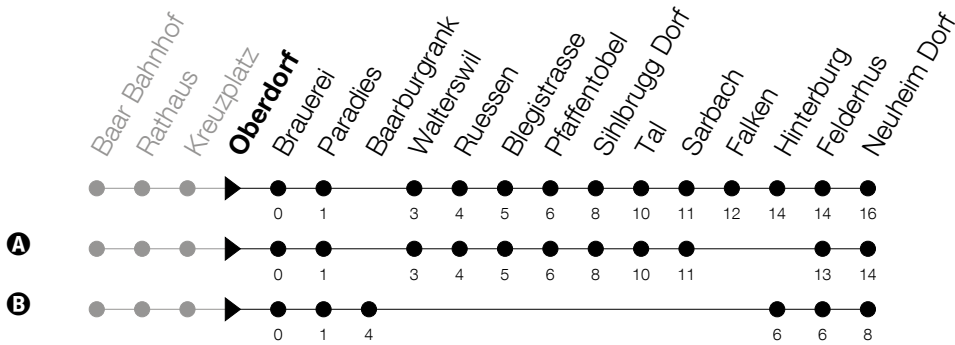

Abfahrtszeiten Haltestelle: **Oberdorf**

Gültig ab 09.12.2018

h	Montag - Freitag	Samstag	Sonntag
5	18 ^A 34 ^A	18 ^A 48 ^B	
6	03 ^B 07 ^A 18 34 ^A	07 41 ^A	07 41 ^{A A}
7	03 ^B 07 ^A 18 34 ^A	07 41 ^A	07
8	03 ^B 07 18 _A 41 ^A	07 41 ^A	07
9	07 41 ^A	07 41 ^A	07
10	07 41 ^A	07 41 ^A	07
11	07 41 ^A	07 41 ^A	07
12	07 41 ^A	07 41 ^A	07
13	07 41 ^A	07 41 ^A	07
14	07 41 ^A	07 41 ^A	07
15	07 41 ^A	07 41 ^A	07
16	07 41 ^A	07 41 ^A	07 41 ^{A A}
17	07 ^B 16 ^A 26 ^B 41 ^A	07 41 ^A	07 41 ^{A A}
18	07 ^B 16 ^A 26 ^B 41 ^A	07 41 ^A	07 41 ^{A A}
19	07 41 ^A	07	07
20	07 41 ^A	07	07
21	07	07	07
22	07	07	07
23	07	07	07
0	07 ^A 48 ^{B A}	07 ^A 48 ^A	07 ^A

⑤ : verkehrt nur am Freitag

Ⓐ : verkehrt nur am 20. Juni, 15. August und 1. November

A : Verkehrt bis Sihlbrugg, Dorf

Am 25.12./26.12./01.01./02.01./19.04./22.04./30.05./10.06./20.06./01.08./15.08./01.11. gilt der Sonntagsfahrplan