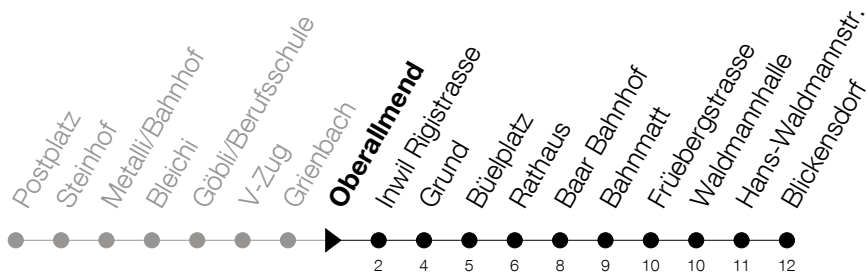

Abfahrtszeiten Haltestelle: **Oberallmend**

Gültig ab 09.12.2018

h	Montag - Freitag	Samstag	Sonntag
5	47		
6	02 17 32 47	02 17 32 47	11 _B 41 _B
7	02 17 32 47	02 17 32 47	11 _B 41 _C
8	02 17 32 47	02 17 32 47	11 _B 41 _C
9	02 17 32 47	02 17 32 47	11 _B 41 _C
10	02 17 32 47	02 17 32 47	11 _B 41 _C
11	02 17 32 47	02 17 32 47	11 _B 41 _C
12	02 17 32 47	02 17 32 47	11 _B 41 _C
13	02 17 32 47	02 17 32 47	11 _B 41 _C
14	02 17 32 47	02 17 32 47	11 _B 41 _C
15	02 17 32 47	02 17 32 47	11 _B 41 _C
16	02 17 32 47	02 17 32 47	11 _B 41 _C
17	02 17 32 47	02 17 32 47	11 _B 41 _C
18	02 17 32 47	02 17 32 47	11 _B 41 _B
19	02 17 32 _A 45	02 17 32 _A 45	11 _B 41 _B
20	15 45	15 45	11 _B 41 _B
21	15 45	15 45	11 _B 41 _B
22	15 _A 45 _A	15 _A 45 _A	11 _B 41 _B
23	15 _A 45 _A	15 _A 45 _A	11 _B 41 _B
0	15 _A 45 _A ^⑤	15 _A 45 _A	11 _B

⑤ : verkehrt nur am Freitag

A : Verkehrt bis Baar Bahnhof

B : Verkehrt bis Inwil Rigistrasse

C : Verkehrt bis Inwil Rigistrasse; Umsteigen in Inwil auf Linie 14 Richtung Baar, Bahnhof

Am 25.12./26.12./01.01./02.01./19.04./22.04./30.05./10.06./20.06./01.08./15.08./01.11. gilt der Sonntagsfahrplan