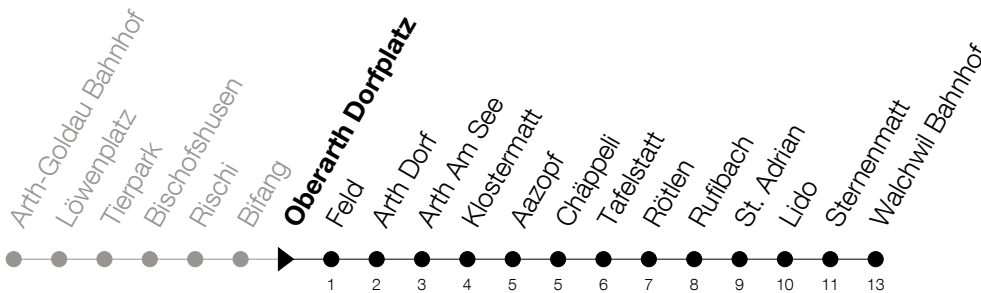

Abfahrtszeiten Haltestelle: **Oberarth Dorfplatz**

Gültig von 09.06.2019 bis 14.12.2019

h	Montag - Freitag	Samstag	Sonntag
5	14 _A 42 _A 53 _B	14 _A 42 _A	14 _A ^D 42 _A 53 _B ^D
6	14 _A 27 _B 42 _A 53 _B	14 _A 27 _B 42 _C 53 _B	14 _A 27 _B ^D 42 _C ^E 42 _A ^D 53 _B ^D
7	14 _A 27 _B 42 _C 53 _B	14 _B 27 _B 42 _C 53 _B	14 _A ^D 14 _B ^E 27 _B ^D 42 _C 53 _B ^D
8	14 _B 42 _C	14 _B 42 _C	14 _B 42 _C
9	14 _B 42 _C	14 _B 42 _C	14 _B 42 _C
10	14 _B 42 _C	14 _B 42 _C	14 _B 42 _C
11	14 _B 27 _B 42 _C 53 _B	14 _B 27 _B 42 _C 53 _B	14 _B 27 _B 42 _C 53 _B
12	14 _B 27 _B 42 _C 53 _B	14 _B 27 _B 42 _C 53 _B	14 _B 27 _B 42 _C 53 _B
13	14 _B 27 _B 42 _C 53 _B	14 _B 27 _B 42 _C 53 _B	14 _B 27 _B 42 _C 53 _B
14	14 _B 42 _C	14 _B 42 _C	14 _B 42 _C
15	14 _B 42 _C	14 _B 42 _C	14 _B 42 _C
16	14 _B 27 _B 42 _C 53 _B	14 _B 27 _B 42 _C 53 _B	14 _B 27 _B 42 _C 53 _B
17	14 _B 27 _B 42 _C 53 _B	14 _B 42 _C	14 _B 27 _B ^D 42 _C 53 _B ^D
18	14 _B 27 _B 42 _C 53 _B	14 _B 42 _C	14 _B 27 _B ^D 42 _C 53 _B ^D
19	14 _B 27 _B 42 _C	14 _B 42 _C	14 _B 27 _B ^D 42 _C
20	14 _B 42 _C	14 _B 42 _C	14 _B 42 _C
21	14 _B 42 _C	14 _B 42 _C	14 _B 42 _C
22	14 _B 42 _C	14 _B 42 _C	14 _B 42 _C
23	14 _B 42 _C	14 _B 42 _C	14 _B 42 _C
0	14 42	14 42	14 42

A : Bahnhof Walchwil umsteigen auf Linie 5 Richtung Zug, Bahnhofplatz

B : Verkehrt bis Arth, Klostermatt

C : Verkehrt ab Walchwil Bhf weiter als Linie 5 bis Zug Bhf

D : verkehrt nur am 20. Juni, 15. August und 1. November

E : verkehrt nicht am 20. Juni, 15. August und 1. November

Am 10.06./20.06./01.08./15.08./01.11. gilt der Sonntagsfahrplan