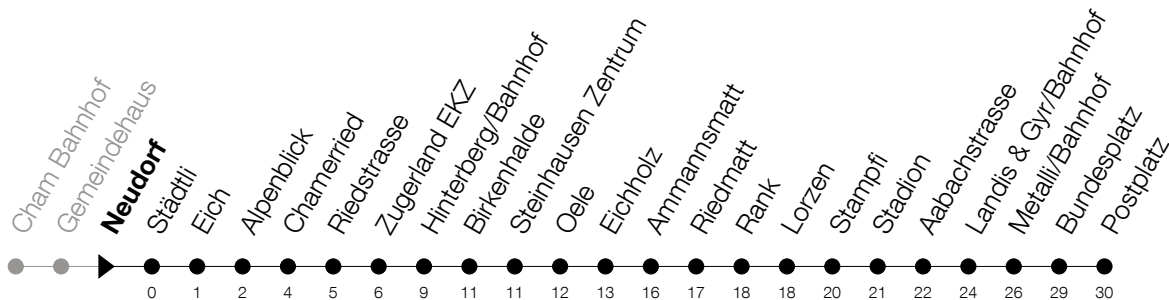

Abfahrtszeiten Haltestelle: **Neudorf**

Gültig ab 09.12.2018

h	Montag - Freitag	Samstag	Sonntag
5	21 36 51	21 36 51	26 ^A 56
6	06 21 36 51	06 21 36 51	26 56
7	06 21 36 51	06 21 36 51	26 56
8	06 21 36 51	06 21 36 51	28 58
9	06 21 36 51	06 21 36 51	28 58
10	06 21 36 51	06 21 36 51	28 58
11	06 21 36 51	06 21 36 51	28 58
12	06 21 36 51	06 21 36 51	28 58
13	06 21 36 51	06 21 36 51	28 58
14	06 21 36 51	06 21 36 51	28 58
15	06 21 36 51	06 21 36 51	28 58
16	06 21 36 51	06 21 36 51	28 58
17	06 21 36 51	06 21 36 51	28 58
18	06 21 36 51	06 21 36 51	26 56
19	06 21 36 51	06 21 36 51	26 56
20	26 56	26 56	26 56
21	26 56	26 56	26 56
22	26 56	26 56	26 56
23	26 56	26 56	26 56
0	26	26	

^A : verkehrt nur am 20. Juni, 15. August und 1. November

Am 25.12./26.12./01.01./02.01./19.04./22.04./30.05./10.06./20.06./01.08./15.08./01.11. gilt der Sonntagsfahrplan