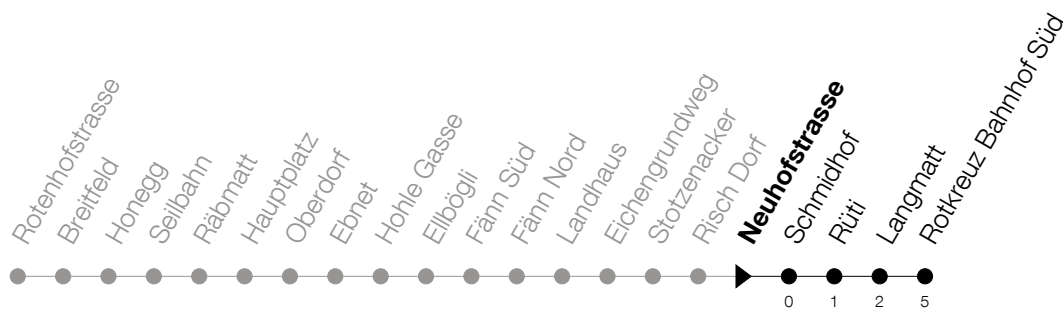

Abfahrtszeiten Haltestelle: **Neuhofstrasse**

Gültig ab 09.12.2018

h	Montag - Freitag	Samstag	Sonntag
5	38 58		
6	37 58	38	38 ^A 58 ^A
7	37 58	38 58	38 58 ^A
8	12 37 58	38 58	38 58
9	38 58	38 58	38 58
10	38 58	38 58	38 58
11	38 58	38 58	38 58
12	38 58	38 58	38 58
13	38 58	38 58	38 58
14	38 58	38 58	38 58
15	38 58	38 58	38 58
16	38 58	38 58	38 58
17	38 58	38 58	38 58
18	38 58	38 58	38 58
19	38 58	38	38
20	38 58	38	38
21	38 58	38 58	38 58
22	40	40	40
23	40	40	40
0			
1	00	00	00

^A : verkehrt nur am 20. Juni, 15. August und 1. November

Am 25.12./26.12./01.01./02.01./19.04./22.04./30.05./10.06./20.06./01.08./15.08./01.11. gilt der Sonntagsfahrplan