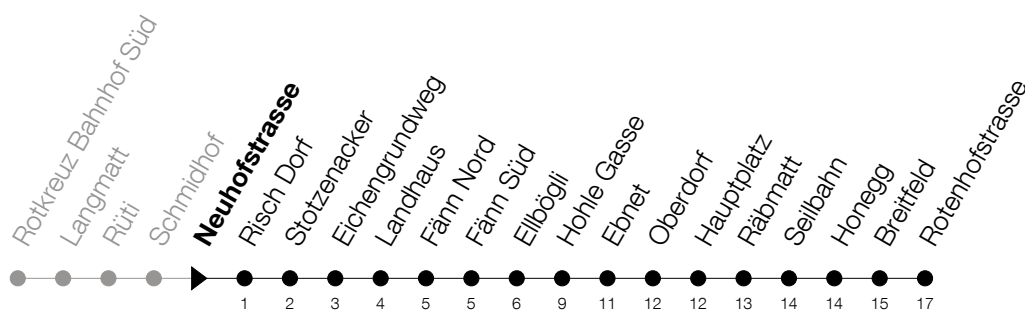

Abfahrtszeiten Haltestelle: **Neuhofstrasse**

Gültig ab 09.12.2018

h	Montag - Freitag	Samstag	Sonntag
5	20 56	56	
6	16 56	56	56
7	06 16 56	16 56	56
8	16 56	16 56	16 56
9	16 56	16 56	16 56
10	16 56	16 56	16 56
11	16 56	16 56	16 56
12	16 56	16 56	16 56
13	16 56	16 56	16 56
14	16 56	16 56	16 56
15	16 57	16 56	16 56
16	17 57	16 56	16 56
17	17 57	16 56	16 56
18	17 57	16 56	16 56
19	16 56	16	16
20	16 56	16	16
21	16	16	16
22	16 <sub>A</sub>	16 <sub>A</sub>	16 <sub>A</sub>
23	16 <sub>A</sub>	16 <sub>A</sub>	16 <sub>A</sub>
0	16 <sub>B</sub>	16 <sub>B</sub>	16 <sub>B</sub>

**A** : Verkehrt bis Küssnacht, Hauptplatz**B** : Verkehrt ab Küssnacht, Ellbögli via Immensee, Dorf

Am 25.12./26.12./01.01./02.01./19.04./22.04./30.05./10.06./20.06./01.08./15.08./01.11. gilt der Sonntagsfahrplan