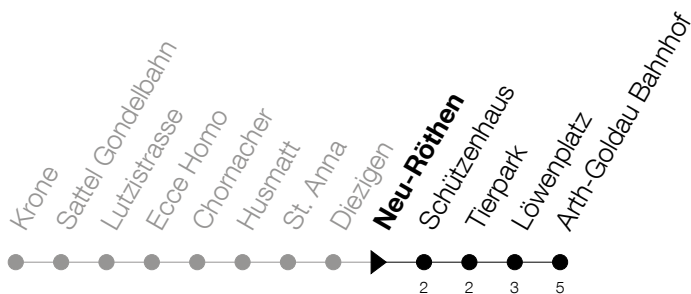

Abfahrtszeiten Haltestelle: **Neu-Röthen**

Gültig von 09.06.2019 bis 14.12.2019

h	Montag - Freitag	Samstag	Sonntag
7	40		
8			
9	40	40	40
10		40	40
11			
12	40	40	40
13			
14			
15			
16	40	40	40
17	40	40	40
18	40	40	40

Am 10.06./20.06./01.08./15.08./01.11. gilt der Sonntagsfahrplan