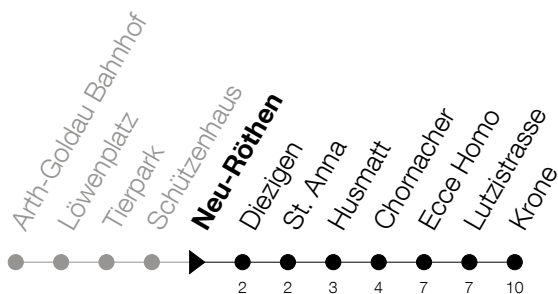

Abfahrtszeiten Haltestelle: **Neu-Röthen**

Gültig ab 09.12.2018

h	Montag - Freitag	Samstag	Sonntag
7	16		
8			
9	16	16	16
10		16	16
11			
12	16	16	16
13			
14			
15			
16	16	16	16
17	16	16	16
18	16	16	16

Am 25.12./26.12./01.01./02.01./19.04./22.04./30.05./10.06./20.06./01.08./15.08./01.11. gilt der Sonntagsfahrplan