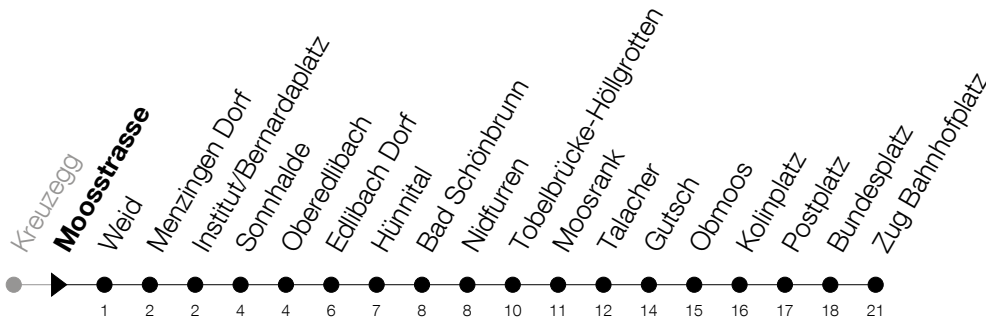

Abfahrtszeiten Haltestelle: **Moosstrasse**

Gültig ab 09.12.2018

h	Montag - Freitag	Samstag	Sonntag
5	30	30	30 <sup>Ⓐ</sup>
6	00 19 30 49	00 30	00 30
7	00 19 30 37 <sup>Ⓐ</sup> 49	00 30	00 30
8	00 19 30	00 30	00 30
9	00 30	00 30	00 30
10	00 30	00 30	00 30
11	00 30	00 30	00 30
12	00 30	00 30	00 30
13	00 30	00 30	00 30
14	00 30	00 30	00 30
15	00 30 49	00 30	00 30
16	00 19 30 49	00 30	00 30
17	00 19 30 49	00 30	00 30
18	00 19 30 49	00 30	00 30
19	00 30	00 30	00 30
20	00 30	00 30	00 30
21	00 30	00 30	00 30
22	00 30	00 30	00 30
23	00 30	00 30	00 30
0	00 <sup>Ⓢ</sup>	00	

Ⓢ : verkehrt nur am Freitag

Ⓐ : verkehrt nur an Schultagen

Ⓐ : verkehrt nur am 20. Juni, 15. August und 1. November

Am 25.12./26.12./01.01./02.01./19.04./22.04./30.05./10.06./20.06./01.08./15.08./01.11. gilt der Sonntagsfahrplan