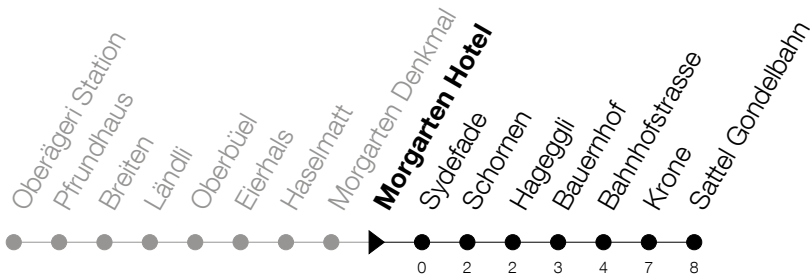

Abfahrtszeiten Haltestelle: **Morgarten Hotel**

Gültig ab 09.12.2018

h	Montag - Freitag	Samstag	Sonntag
5	45		
6	27		
7	18 59	18	
8		18	18
9	18	18	18
10	18	18	18
11	18 55	18	18
12		18	18
13	18	18	18
14	18	18	18
15	18	18	18
16	18	18	18
17	18	18	18
18	18	18	
19	18		

Am 25.12./26.12./01.01./02.01./19.04./22.04./30.05./10.06./20.06./01.08./15.08./01.11. gilt der Sonntagsfahrplan