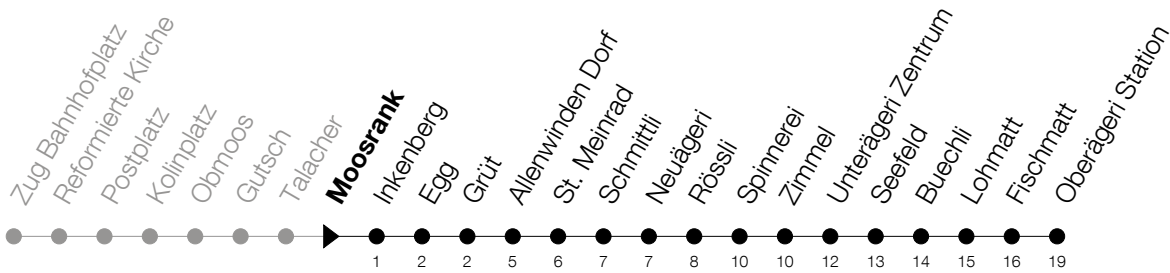

Abfahrtszeiten Haltestelle: **Moosrank**

Gültig ab 09.12.2018

h	Montag - Freitag	Samstag	Sonntag
6	04 19 34 50	19 49	19 <sup>Ⓐ</sup> 49
7	04 20 34 50	19 50	19 49
8	20 50	20 50	19 50
9	20 50	20 50	20 50
10	20 50	20 50	20 50
11	20 35 50	20 50	20 50
12	05 20 35 50	20 50	20 50
13	05 20 50	20 50	20 50
14	20 50	20 50	20 50
15	20 50	20 50	20 50
16	20 35 50	20 50	20 50
17	05 20 35 50	20 50	20 50
18	05 20 35 50	20 50	20 50
19	05 20 35 50	20 50	20 50
20	19 49	19 49	19 49
21	19 49	19 49	19 49
22	19 49	19 49	19 49
23	19 49	19 49	19 49
0	19 <sup>Ⓐ</sup> 49 <sup>Ⓟ</sup>	19 <sup>Ⓐ</sup> 49	19

Ⓟ : verkehrt nur am Freitag

Ⓐ : verkehrt nur am 20. Juni, 15. August und 1. November

Ⓐ : Verkehrt Freitag- und Samstagnacht bei Bedarf bis Sattel

Am 25.12./26.12./01.01./02.01./19.04./22.04./30.05./10.06./20.06./01.08./15.08./01.11. gilt der Sonntagsfahrplan