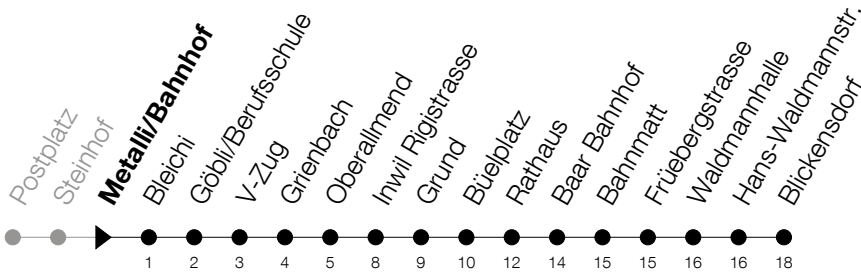

Abfahrtszeiten Haltestelle: **Metalli/Bahnhof**

Gültig ab 09.12.2018

h	Montag - Freitag	Samstag	Sonntag
5	42 57	57	
6	12 27 42 57	12 27 42 57	06 <sub>B</sub> 36 <sub>B</sub>
7	12 27 42 57	12 27 42 57	06 <sub>B</sub> 36 <sub>C</sub>
8	12 27 42 57	12 27 42 57	06 <sub>B</sub> 36 <sub>C</sub>
9	12 27 42 57	12 27 42 57	06 <sub>B</sub> 36 <sub>C</sub>
10	12 27 42 57	12 27 42 57	06 <sub>B</sub> 36 <sub>C</sub>
11	12 27 42 57	12 27 42 57	06 <sub>B</sub> 36 <sub>C</sub>
12	12 27 42 57	12 27 42 57	06 <sub>B</sub> 36 <sub>C</sub>
13	12 27 42 57	12 27 42 57	06 <sub>B</sub> 36 <sub>C</sub>
14	12 27 42 57	12 27 42 57	06 <sub>B</sub> 36 <sub>C</sub>
15	12 27 42 57	12 27 42 57	06 <sub>B</sub> 36 <sub>C</sub>
16	12 27 42 57	12 27 42 57	06 <sub>B</sub> 36 <sub>C</sub>
17	12 27 42 57	12 27 42 57	06 <sub>B</sub> 36 <sub>C</sub>
18	12 27 42 57	12 27 42 57	06 <sub>B</sub> 36 <sub>B</sub>
19	12 27 <sub>A</sub> 40	12 27 <sub>A</sub> 40	06 <sub>B</sub> 36 <sub>B</sub>
20	10 40	10 40	06 <sub>B</sub> 36 <sub>B</sub>
21	10 40	10 40	06 <sub>B</sub> 36 <sub>B</sub>
22	10 <sub>A</sub> 40 <sub>A</sub>	10 <sub>A</sub> 40 <sub>A</sub>	06 <sub>B</sub> 36 <sub>B</sub>
23	10 <sub>A</sub> 40 <sub>A</sub>	10 <sub>A</sub> 40 <sub>A</sub>	06 <sub>B</sub> 36 <sub>B</sub>
0	10 <sub>A</sub> 40 <sub>A</sub> <sup>⑤</sup>	10 <sub>A</sub> 40 <sub>A</sub>	06 <sub>B</sub>

⑤ : verkehrt nur am Freitag

A : Verkehrt bis Baar Bahnhof

B : Verkehrt bis Inwil Rigistrasse

C : Verkehrt bis Inwil Rigistrasse; Umsteigen in Inwil auf Linie 14 Richtung Baar, Bahnhof

Am 25.12./26.12./01.01./02.01./19.04./22.04./30.05./10.06./20.06./01.08./15.08./01.11. gilt der Sonntagsfahrplan