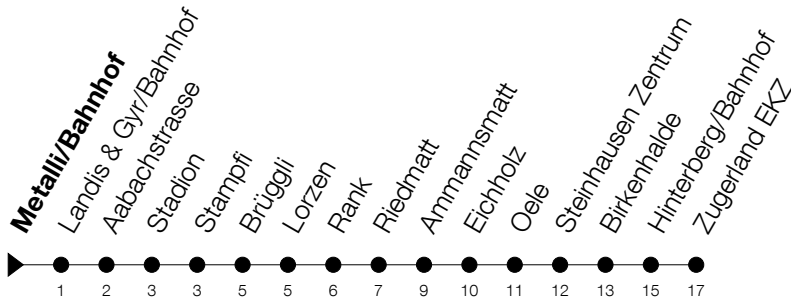

Abfahrtszeiten Haltestelle: **Metalli/Bahnhof**

Gültig ab 09.12.2018

h	Montag - Freitag	Samstag	Sonntag
6	35 50		
7	05 20 35 50		05 ^A 35 ^A
8	05 20 35 50		
9			
10			
11			
12			
13			
14			
15			
16	05 20 35 50		05 ^A 35 ^A
17	05 20 35 50		05 ^A 35 ^A
18	05 20 35 50		05 ^A 35 ^A

^A: verkehrt nur am 20. Juni, 15. August und 1. November

Am 25.12./26.12./01.01./02.01./19.04./22.04./30.05./10.06./20.06./01.08./15.08./01.11. gilt der Sonntagsfahrplan