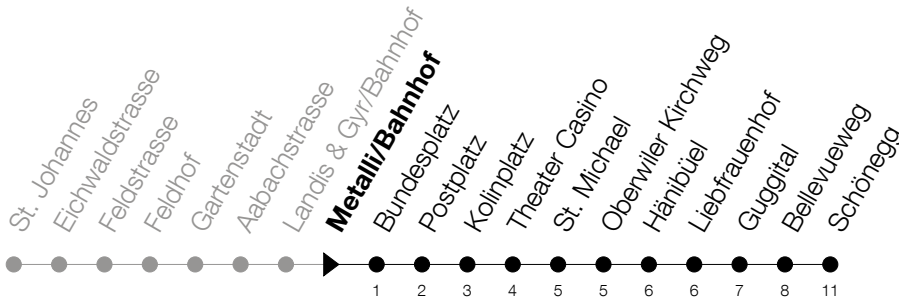

Abfahrtszeiten Haltestelle: **Metalli/Bahnhof**

Gültig ab 09.12.2018

h	Montag - Freitag	Samstag	Sonntag
5	52 <sub>A</sub>	52 <sub>A</sub>	
6	07 22 <sub>A</sub> 37 52 <sub>A</sub>	07 <sub>A</sub> 22 <sub>A</sub> 37 52 <sub>A</sub>	05 <sub>A</sub> 35
7	07 22 <sub>A</sub> 37 52 <sub>A</sub>	07 22 <sub>A</sub> 37 52 <sub>A</sub>	05 35
8	07 22 <sub>A</sub> 37 52 <sub>A</sub>	07 22 <sub>A</sub> 37 52 <sub>A</sub>	05 24 <sub>A</sub> 39 54 <sub>A</sub>
9	07 22 <sub>A</sub> 37 52 <sub>A</sub>	07 22 <sub>A</sub> 37 52 <sub>A</sub>	09 24 <sub>A</sub> 39 54 <sub>A</sub>
10	07 22 <sub>A</sub> 37 52 <sub>A</sub>	07 22 <sub>A</sub> 37 52 <sub>A</sub>	09 24 <sub>A</sub> 39 54 <sub>A</sub>
11	07 22 <sub>A</sub> 37 52 <sub>A</sub>	07 22 <sub>A</sub> 37 52 <sub>A</sub>	09 24 <sub>A</sub> 39 54 <sub>A</sub>
12	07 22 <sub>A</sub> 37 52 <sub>A</sub>	07 22 <sub>A</sub> 37 52 <sub>A</sub>	09 24 <sub>A</sub> 39 54 <sub>A</sub>
13	07 22 <sub>A</sub> 37 52 <sub>A</sub>	07 22 <sub>A</sub> 37 52 <sub>A</sub>	09 24 <sub>A</sub> 39 54 <sub>A</sub>
14	07 22 <sub>A</sub> 37 52 <sub>A</sub>	07 22 <sub>A</sub> 37 52 <sub>A</sub>	09 24 <sub>A</sub> 39 54 <sub>A</sub>
15	07 22 <sub>A</sub> 37 52 <sub>A</sub>	07 22 <sub>A</sub> 37 52 <sub>A</sub>	09 24 <sub>A</sub> 39 54 <sub>A</sub>
16	07 22 <sub>A</sub> 37 52 <sub>A</sub>	07 22 <sub>A</sub> 37 52 <sub>A</sub>	09 24 <sub>A</sub> 39 54 <sub>A</sub>
17	07 22 <sub>A</sub> 37 52 <sub>A</sub>	07 22 <sub>A</sub> 37 52 <sub>A</sub>	09 24 <sub>A</sub> 39
18	07 22 <sub>A</sub> 37 52 <sub>A</sub>	07 22 <sub>A</sub> 37 52 <sub>A</sub>	05 35
19	07 22 <sub>A</sub> 37 52 <sub>A</sub>	07 22 <sub>A</sub> 37 52 <sub>A</sub>	05 35
20	07 35	07 35	05 35
21	05 35	05 35	05 35
22	05 35	05 35	05 35
23	05 35	05 35	05 35
0	05 <sub>A</sub> 37 <sub>A</sub> <sup>Ⓟ</sup>	05 <sub>A</sub> 37 <sub>A</sub>	05 <sub>A</sub>