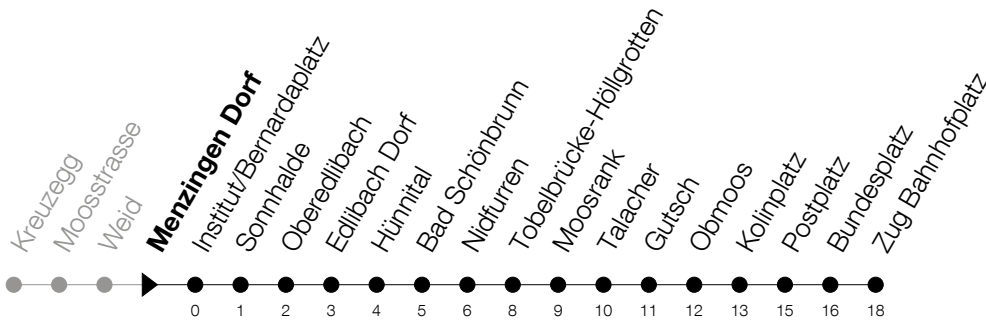

Abfahrtszeiten Haltestelle: **Menzingen Dorf**

Gültig ab 09.12.2018

h	Montag - Freitag	Samstag	Sonntag
5	33	33	33 [Ⓐ]
6	03 22 33 52	03 33	03 33
7	03 22 33 40 [Ⓐ] 52	03 33	03 33
8	03 22 33	03 33	03 33
9	03 33	03 33	03 33
10	03 33	03 33	03 33
11	03 33	03 33	03 33
12	03 33	03 33	03 33
13	03 33	03 33	03 33
14	03 33	03 33	03 33
15	03 33 52	03 33	03 33
16	03 22 33 52	03 33	03 33
17	03 22 33 52	03 33	03 33
18	03 22 33 52	03 33	03 33
19	03 33	03 33	03 33
20	03 33	03 33	03 33
21	03 33	03 33	03 33
22	03 33	03 33	03 33
23	03 33	03 33	03 33
0	03 [Ⓢ]	03	

Ⓢ : verkehrt nur am Freitag

Ⓐ : verkehrt nur an Schultagen

Ⓐ : verkehrt nur am 20. Juni, 15. August und 1. November

Am 25.12./26.12./01.01./02.01./19.04./22.04./30.05./10.06./20.06./01.08./15.08./01.11. gilt der Sonntagsfahrplan