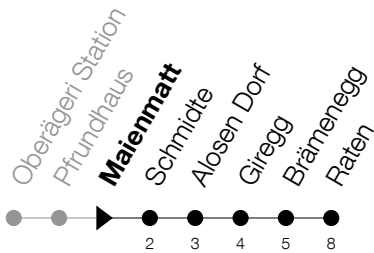

Abfahrtszeiten Haltestelle: **Maienmatt**

Gültig ab 09.12.2018

| h | Montag - Freitag | Samstag | Sonntag |
|----|---|---------|---------|
| 6 | 00 _A 25 _A 40 _A | | |
| 7 | 00 _A 25 _A 42 | 15 | |
| 8 | 15 | 15 | 15 |
| 9 | 15 | 15 | 15 |
| 10 | 15 | 15 | 15 |
| 11 | 15 49 | 15 | 15 |
| 12 | 15 45 | 15 | 15 |
| 13 | 15 | 15 | 15 |
| 14 | 15 | 15 | 15 |
| 15 | 15 45 _A | 15 | 15 |
| 16 | 15 45 _A | 15 | 15 |
| 17 | 15 45 _A | 15 | 15 |
| 18 | 15 45 _A | 15 | |
| 19 | 15 45 _A | | |
| 20 | 37 _A | | |
| 21 | 37 _A | | |

A : Verkehrt bis Giregg**Am 25.12./26.12./01.01./02.01./19.04./22.04./30.05./10.06./20.06./01.08./15.08./01.11. gilt der Sonntagsfahrplan**