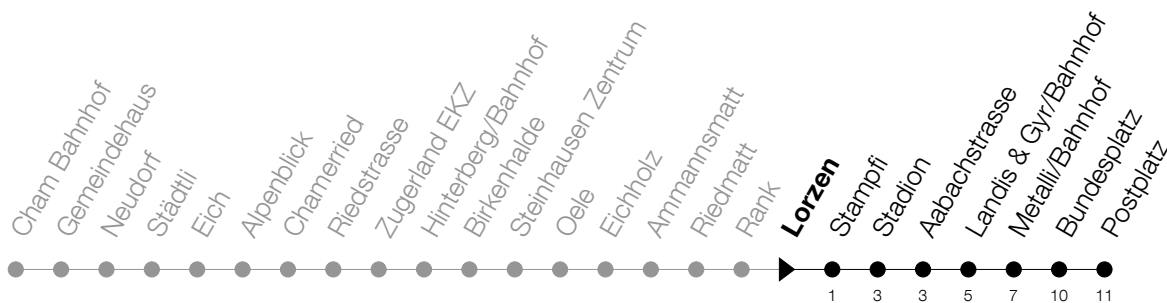

Abfahrtszeiten Haltestelle: **Lorzen**

Gültig ab 09.12.2018

h	Montag - Freitag	Samstag	Sonntag
5	39 54	39 54	41 <sup>A</sup>
6	09 24 39 54	09 24 39 54	11 41
7	09 24 39 54	09 24 39 54	11 41
8	09 24 39 54	09 24 39 54	11 43 58 <sub>A</sub>
9	09 24 39 54	09 24 39 54	13 28 <sub>A</sub> 43 58 <sub>A</sub>
10	09 24 39 54	09 24 39 54	13 28 <sub>A</sub> 43 58 <sub>A</sub>
11	09 24 39 54	09 24 39 54	13 28 <sub>A</sub> 43 58 <sub>A</sub>
12	09 24 39 54	09 24 39 54	13 28 <sub>A</sub> 43 58 <sub>A</sub>
13	09 24 39 54	09 24 39 54	13 28 <sub>A</sub> 43 58 <sub>A</sub>
14	09 24 39 54	09 24 39 54	13 28 <sub>A</sub> 43 58 <sub>A</sub>
15	09 24 39 54	09 24 39 54	13 28 <sub>A</sub> 43 58 <sub>A</sub>
16	09 24 39 54	09 24 39 54	13 28 <sub>A</sub> 43 58 <sub>A</sub>
17	09 24 39 54	09 24 39 54	13 28 <sub>A</sub> 43 58 <sub>A</sub>
18	09 24 39 54	09 24 39 54	13 41
19	09 24 39 54	09 24 39 54	11 41
20	09 41	09 41	11 41
21	11 41	11 41	11 41
22	11 41	11 41	11 41
23	11 41	11 41	11 41
0	11 41	11 41	11

<sup>A</sup> : verkehrt nur am 20. Juni, 15. August und 1. November**A** : Verkehrt ab Metall/Bhf weiter als Linie 11 bis Zug, Schöneegg

Am 25.12./26.12./01.01./02.01./19.04./22.04./30.05./10.06./20.06./01.08./15.08./01.11. gilt der Sonntagsfahrplan