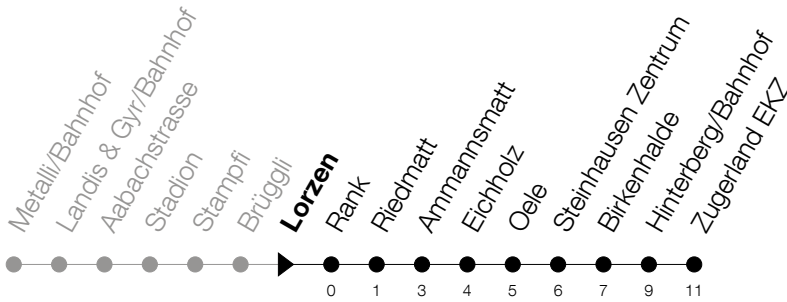

Abfahrtszeiten Haltestelle: **Lorzen**

Gültig ab 09.12.2018

h	Montag - Freitag	Samstag	Sonntag
6	40 55		
7	10 25 40 55		10 [Ⓐ] 40 [Ⓐ]
8	10 25 40 55		
9			
10			
11			
12			
13			
14			
15			
16	10 25 40 55		10 [Ⓐ] 40 [Ⓐ]
17	10 25 40 55		10 [Ⓐ] 40 [Ⓐ]
18	10 25 40 55		10 [Ⓐ] 40 [Ⓐ]

Ⓐ : verkehrt nur am 20. Juni, 15. August und 1. November

Am 25.12./26.12./01.01./02.01./19.04./22.04./30.05./10.06./20.06./01.08./15.08./01.11. gilt der Sonntagsfahrplan