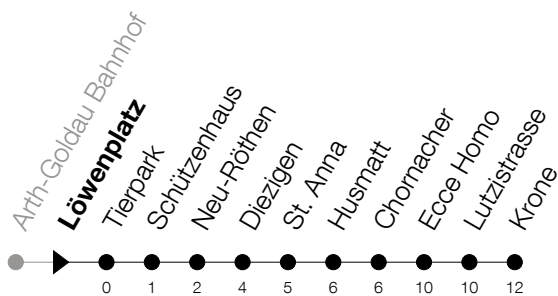

Abfahrtszeiten Haltestelle: **Löwenplatz**

Gültig ab 09.12.2018

h	Montag - Freitag	Samstag	Sonntag
7	14		
8			
9	14	14	14
10		14	14
11			
12	14	14	14
13			
14			
15			
16	14	14	14
17	14	14	14
18	14	14	14

Am 25.12./26.12./01.01./02.01./19.04./22.04./30.05./10.06./20.06./01.08./15.08./01.11. gilt der Sonntagsfahrplan