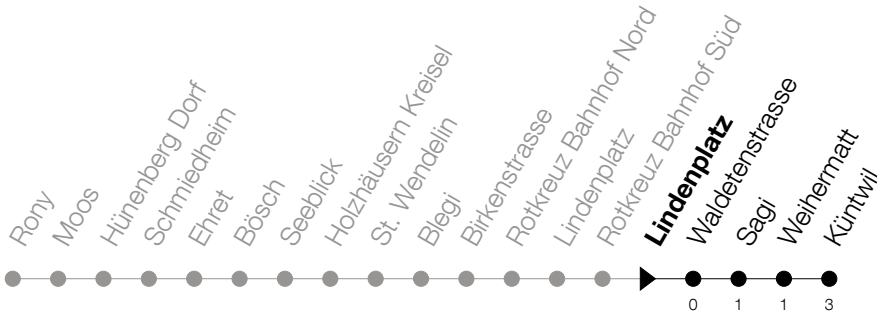

51

Hünenberg Rony - Rotkreuz Bhf - Küntwil

Abfahrtszeiten Haltestelle: **Lindenplatz**

Gültig ab 09.12.2018

h	Montag - Freitag	Samstag	Sonntag
6	14 54	54	
7	14 54	54	
8	24 54	54	
9	24 54	54	
10	24 54	54	
11	24 54	54	
12	24 54	54	
13	24 54	54	
14	24 54	54	
15	24 54	54	
16	24 54	54	
17	14 54	54	
18	14 54	54	
19	14 54	54	
20	14		

Am 25.12./26.12./01.01./02.01./19.04./22.04./30.05./10.06./20.06./01.08./15.08./01.11. gilt der Sonntagsfahrplan