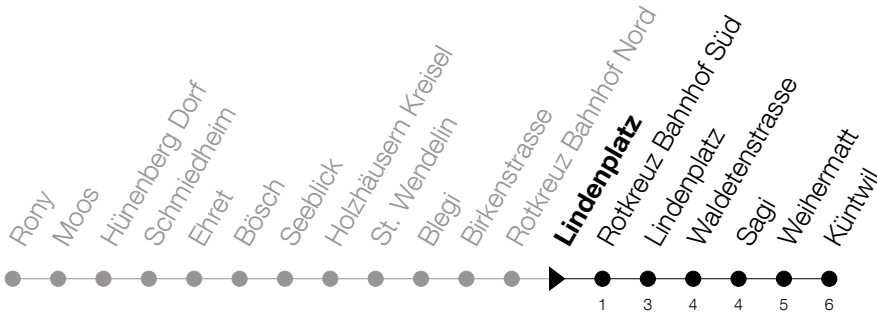

51

Hünenberg Rony - Rotkreuz Bhf - Küntwil

Abfahrtszeiten Haltestelle: **Lindenplatz**

Gültig ab 09.12.2018

h	Montag - Freitag	Samstag	Sonntag
6		48	
7		48	
8	18 48	48	
9	18 48	48	
10	18 48	48	
11	18 48	48	
12	18 48	48	
13	18 48	48	
14	18 48	48	
15	18 48	48	
16	18 48	48	
17		48	
18		48	
19		48	

Am 25.12./26.12./01.01./02.01./19.04./22.04./30.05./10.06./20.06./01.08./15.08./01.11. gilt der Sonntagsfahrplan