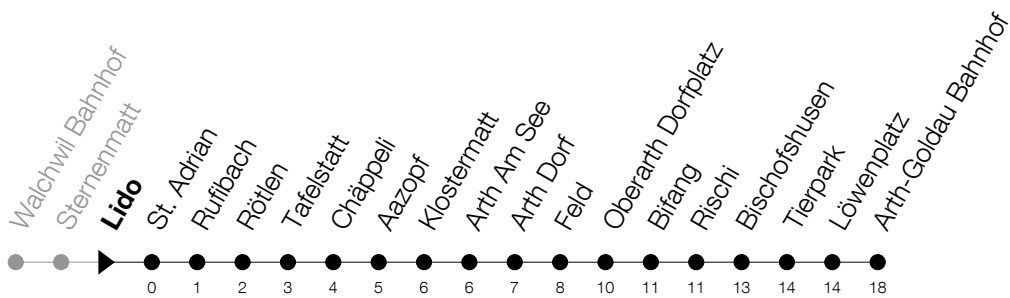

Abfahrtszeiten Haltestelle: **Lido**

Gültig ab 09.12.2018

h	Montag - Freitag	Samstag	Sonntag
5	58	58	
6	28 58	58	
7	24 58	58	
8			24
9			24
10			
11	24	24	24
12	24	24	24
13	24	24	24
14	24	24	24
15			
16	24	24	24
17	24	24	24
18	24		
19	24		

Am 25.12./26.12./01.01./02.01./19.04./22.04./30.05./10.06./20.06./01.08./15.08./01.11. gilt der Sonntagsfahrplan