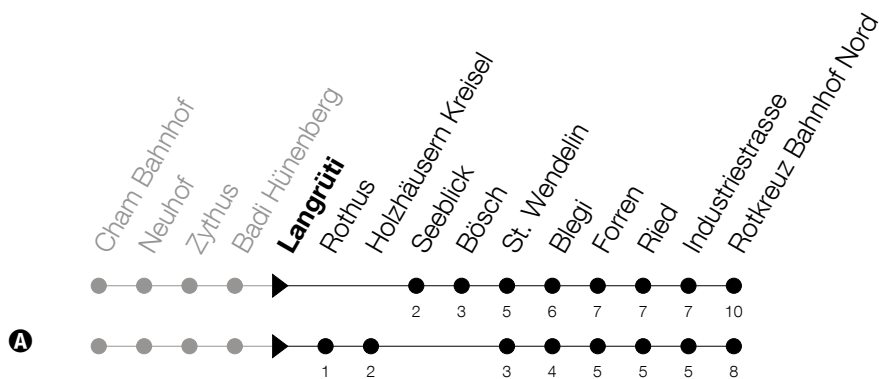

Abfahrtszeiten Haltestelle: **Langrüti**

Gültig ab 09.12.2018

h	Montag - Freitag	Samstag	Sonntag
5	50	50	
6	05 20 35 50	20 50	49 ^A
7	05 20 35 50	20 50	19 ^A 49 ^A
8	05 20 35 50	20 50	19 ^A 49 ^A
9	05 20 35 50	20 50	19 ^A 49 ^A
10	05 20 35 50	20 50	19 ^A 49 ^A
11	05 20 35 50	20 50	19 ^A 49 ^A
12	05 20 35 50	20 50	19 ^A 49 ^A
13	05 20 35 50	20 50	19 ^A 49 ^A
14	05 20 35 50	20 50	19 ^A 49 ^A
15	05 20 35 50	20 50	19 ^A 49 ^A
16	05 20 35 50	20 49 ^A	19 ^A 49 ^A
17	05 20 35 50	19 ^A 49 ^A	19 ^A 49 ^A
18	05 20 35 50	19 ^A 49 ^A	49 ^A
19	05 20 35 50	19 ^A 49 ^A	49 ^A
20	05 19 ^A 49 ^A	19 ^A 49 ^A	49 ^A
21	19 ^A 49 ^A	19 ^A 49 ^A	49 ^A
22	19 ^A 49 ^A	19 ^A 49 ^A	49 ^A
23	19 ^A 49 ^A	19 ^A 49 ^A	49 ^A
0	19 ^A 49 ^{ⓅA}	19 ^A 49 ^A	

Ⓟ : verkehrt nur am Freitag

Am 25.12./26.12./01.01./02.01./19.04./22.04./30.05./10.06./20.06./01.08./15.08./01.11. gilt der Sonntagsfahrplan