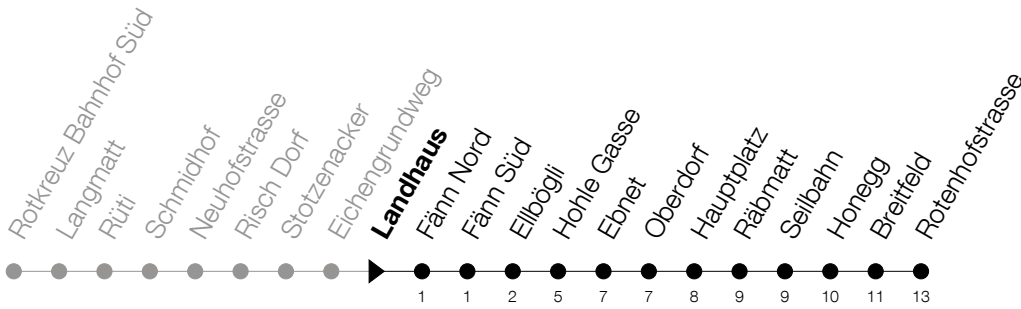

Abfahrtszeiten Haltestelle: **Landhaus**

Gültig ab 09.12.2018

h	Montag - Freitag	Samstag	Sonntag
5	25		
6	01 21	01	
7	01 11 21	01 21	01
8	01 21	01 21	01 21
9	01 21	01 21	01 21
10	01 21	01 21	01 21
11	01 21	01 21	01 21
12	01 21	01 21	01 21
13	01 21	01 21	01 21
14	01 21	01 21	01 21
15	01 21	01 21	01 21
16	01 21	01 21	01 21
17	01 21	01 21	01 21
18	01 21	01 21	01 21
19	01 21	01 21	01 21
20	01 21	21	21
21	01 21	21	21
22	20 _A	20 _A	20 _A
23	20 _A	20 _A	20 _A
0	21 _B	21 _B	21 _B

A : Verkehrt bis Küssnacht, Hauptplatz**B** : Verkehrt ab Küssnacht, Ellbögli via Immensee, Dorf

Am 25.12./26.12./01.01./02.01./19.04./22.04./30.05./10.06./20.06./01.08./15.08./01.11. gilt der Sonntagsfahrplan