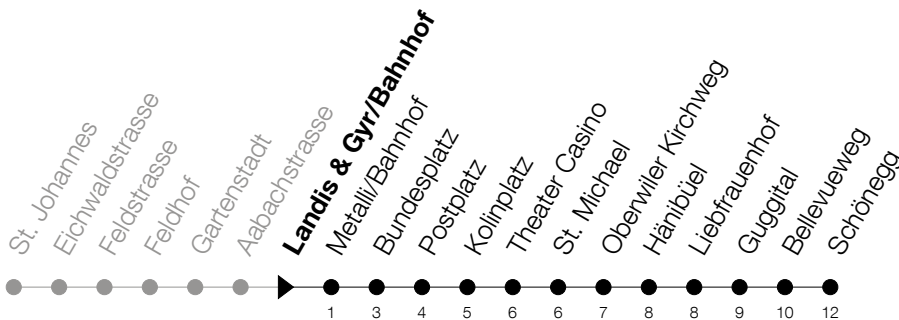

Abfahrtszeiten Haltestelle: Landis & Gyr/Bahnhof

Gültig ab 09.12.2018

h	Montag - Freitag	Samstag	Sonntag
5	48 _A	48 _A	50 _A
6	03 18 _A 33 48 _A	03 _A 18 _A 33 48 _A	20 50
7	03 18 _A 33 48 _A	03 18 _A 33 48 _A	20 50
8	03 18 _A 33 48 _A	03 18 _A 33 48 _A	20 _A 50 _A
9	03 18 _A 33 48 _A	03 18 _A 33 48 _A	20 _A 50 _A
10	03 18 _A 33 48 _A	03 18 _A 33 48 _A	20 _A 50 _A
11	03 18 _A 33 48 _A	03 18 _A 33 48 _A	20 _A 50 _A
12	03 18 _A 33 48 _A	03 18 _A 33 48 _A	20 _A 50 _A
13	03 18 _A 33 48 _A	03 18 _A 33 48 _A	20 _A 50 _A
14	03 18 _A 33 48 _A	03 18 _A 33 48 _A	20 _A 50 _A
15	03 18 _A 33 48 _A	03 18 _A 33 48 _A	20 _A 50 _A
16	03 18 _A 33 48 _A	03 18 _A 33 48 _A	20 _A 50 _A
17	03 18 _A 33 48 _A	03 18 _A 33 48 _A	20 _A 50
18	03 18 _A 33 48 _A	03 18 _A 33 48 _A	20 50
19	03 20 _A 35 50 _A	03 20 _A 35 50 _A	20 50
20	05 20 50	05 20 50	20 50
21	20 50	20 50	20 50
22	20 50	20 50	20 50
23	20 50 _A	20 50 _A	20 50 _A
0	20 _A ^⑤	20 _A	

⑤ : verkehrt nur am Freitag

A : Kein Anschluss an die Seilbahn

Am 25.12./26.12./01.01./02.01./19.04./22.04./30.05./10.06./20.06./01.08./15.08./01.11. gilt der Sonntagsfahrplan

Bitte beachten Sie die längere Wartezeit bei der Haltestelle Metall/Bahnhof