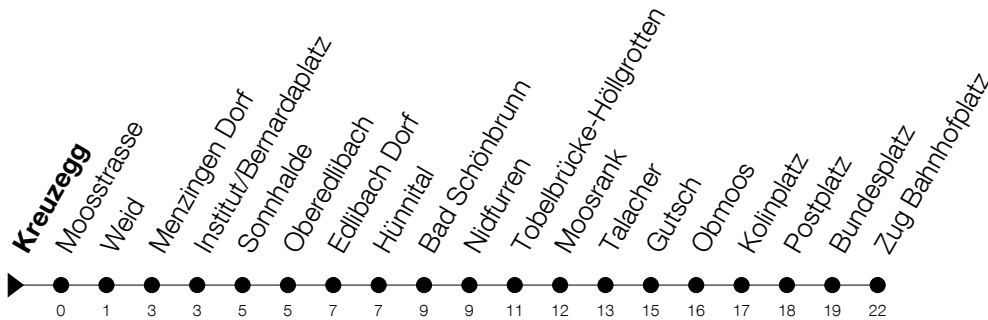

Abfahrtszeiten Haltestelle: **Kreuzegg**

Gültig ab 09.12.2018

h	Montag - Freitag	Samstag	Sonntag
5	30	30	30 <sup>A</sup>
6	00 19 30 49	00 30	00 30
7	00 19 30 37 <sup>A</sup> 49	00 30	00 30
8	00 19 30	00 30	00 30
9	00 30	00 30	00 30
10	00 30	00 30	00 30
11	00 30	00 30	00 30
12	00 30	00 30	00 30
13	00 30	00 30	00 30
14	00 30	00 30	00 30
15	00 30 49	00 30	00 30
16	00 19 30 49	00 30	00 30
17	00 19 30 49	00 30	00 30
18	00 19 30 49	00 30	00 30
19	00 30	00 30	00 30
20	00 30	00 30	00 30
21	00 30	00 30	00 30
22	00 30	00 30	00 30
23	00 30	00 30	00 30
0	00 <sup>5</sup>	00	

<sup>5</sup> : verkehrt nur am Freitag<sup>A</sup> : verkehrt nur an Schultagen<sup>A</sup> : verkehrt nur am 20. Juni, 15. August und 1. November

Am 25.12./26.12./01.01./02.01./19.04./22.04./30.05./10.06./20.06./01.08./15.08./01.11. gilt der Sonntagsfahrplan