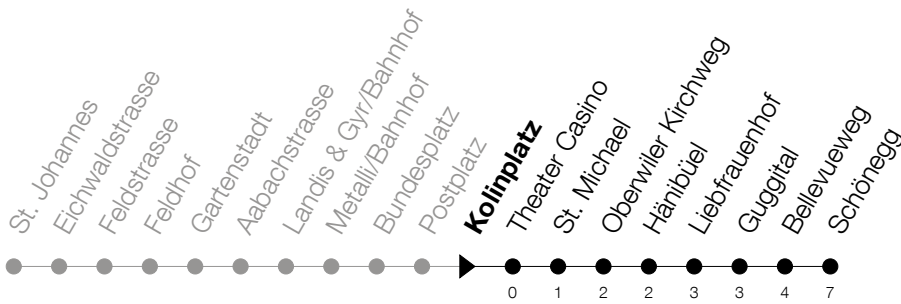

Abfahrtszeiten Haltestelle: **Kolinplatz**

Gültig ab 09.12.2018

h	Montag - Freitag	Samstag	Sonntag
5	55 _A	55 _A	
6	10 25 _A 40 55 _A	10 _A 25 _A 40 55 _A	08 _A 38
7	10 25 _A 40 55 _A	10 25 _A 40 55 _A	08 38
8	10 25 _A 40 55 _A	10 25 _A 40 55 _A	08 27 _A 42 57 _A
9	10 25 _A 40 55 _A	10 25 _A 40 55 _A	12 27 _A 42 57 _A
10	10 25 _A 40 55 _A	10 25 _A 40 55 _A	12 27 _A 42 57 _A
11	10 25 _A 40 55 _A	10 25 _A 40 55 _A	12 27 _A 42 57 _A
12	10 25 _A 40 55 _A	10 25 _A 40 55 _A	12 27 _A 42 57 _A
13	10 25 _A 40 55 _A	10 25 _A 40 55 _A	12 27 _A 42 57 _A
14	10 25 _A 40 55 _A	10 25 _A 40 55 _A	12 27 _A 42 57 _A
15	10 25 _A 40 55 _A	10 25 _A 40 55 _A	12 27 _A 42 57 _A
16	10 25 _A 40 55 _A	10 25 _A 40 55 _A	12 27 _A 42 57 _A
17	10 25 _A 40 55 _A	10 25 _A 40 55 _A	12 27 _A 42
18	10 25 _A 40 55 _A	10 25 _A 40 55 _A	08 38
19	10 25 _A 40 55 _A	10 25 _A 40 55 _A	08 38
20	10 38	10 38	08 38
21	08 38	08 38	08 38
22	08 38	08 38	08 38
23	08 38	08 38	08 38
0	08 _A 40 _A [Ⓟ]	08 _A 40 _A	08 _A

Ⓟ : verkehrt nur am Freitag

A : Kein Anschluss an die Seilbahn

Am 25.12./26.12./01.01./02.01./19.04./22.04./30.05./10.06./20.06./01.08./15.08./01.11. gilt der Sonntagsfahrplan