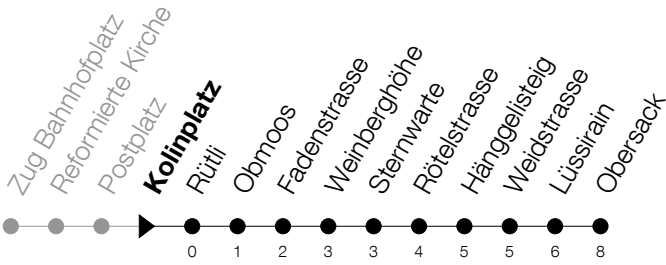

Abfahrtszeiten Haltestelle: **Kolinplatz**

Gültig ab 09.12.2018

| h | Montag - Freitag | Samstag | Sonntag |
|----|--------------------|-------------|-----------------|
| 6 | 13 28 43 58 | 13 28 43 58 | 43 [Ⓐ] |
| 7 | 13 28 43 58 | 13 28 43 58 | 13 43 |
| 8 | 13 28 43 58 | 13 28 43 58 | 13 43 |
| 9 | 13 28 43 58 | 13 28 43 58 | 13 43 |
| 10 | 13 28 43 58 | 13 28 43 58 | 13 43 |
| 11 | 13 28 43 58 | 13 28 43 58 | 13 43 |
| 12 | 13 28 43 58 | 13 28 43 58 | 13 43 |
| 13 | 13 28 43 58 | 13 28 43 58 | 13 43 |
| 14 | 13 28 43 58 | 13 28 43 58 | 13 43 |
| 15 | 13 28 43 58 | 13 28 43 58 | 13 43 |
| 16 | 13 28 43 58 | 13 28 43 58 | 13 43 |
| 17 | 13 28 43 58 | 13 28 43 | 13 43 |
| 18 | 13 28 43 58 | 08 38 | 08 38 |
| 19 | 13 28 43 | 08 38 | 08 38 |
| 20 | 08 38 | 08 38 | 08 38 |
| 21 | 08 38 | 08 38 | 08 38 |
| 22 | 08 38 | 08 38 | 08 38 |
| 23 | 08 38 | 08 38 | 08 38 |
| 0 | 08 40 [Ⓟ] | 08 40 | |

Ⓟ : verkehrt nur am Freitag

Ⓐ : verkehrt nur am 20. Juni, 15. August und 1. November

Am 25.12./26.12./01.01./02.01./19.04./22.04./30.05./10.06./20.06./01.08./15.08./01.11. gilt der Sonntagsfahrplan