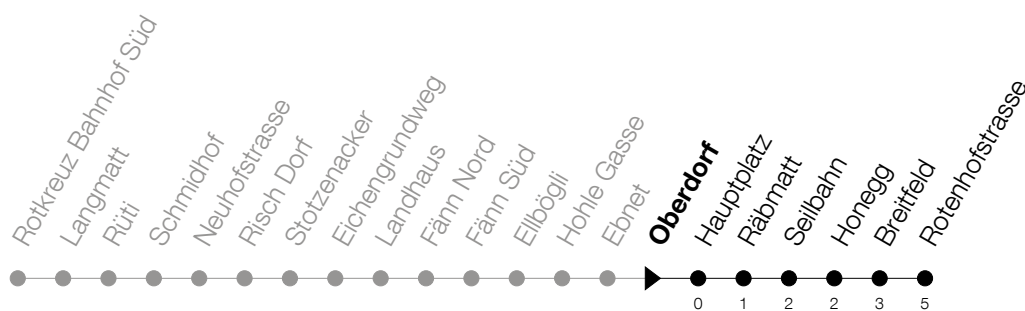

Abfahrtszeiten Haltestelle: **Oberdorf**

Gültig ab 09.12.2018

h	Montag - Freitag	Samstag	Sonntag
5	32		
6	08 28	08	
7	08 18 28	08 28	08
8	08 28	08 28	08 28
9	08 28	08 28	08 28
10	08 28	08 28	08 28
11	08 28	08 28	08 28
12	08 28	08 28	08 28
13	08 28	08 28	08 28
14	08 28	08 28	08 28
15	08 28	08 28	08 28
16	10 30	08 28	08 28
17	10 30	08 28	08 28
18	10 30	08 28	08 28
19	10 28	08 28	08 28
20	08 28	28	28
21	08 28	28	28
22	27 <sub>A</sub>	27 <sub>A</sub>	27 <sub>A</sub>
23	06 27 <sub>A</sub>	06 27 <sub>A</sub>	06 27 <sub>A</sub>
0	33	33	33

**A** : Verkehrt bis Küssnacht, Hauptplatz

Am 25.12./26.12./01.01./02.01./19.04./22.04./30.05./10.06./20.06./01.08./15.08./01.11. gilt der Sonntagsfahrplan