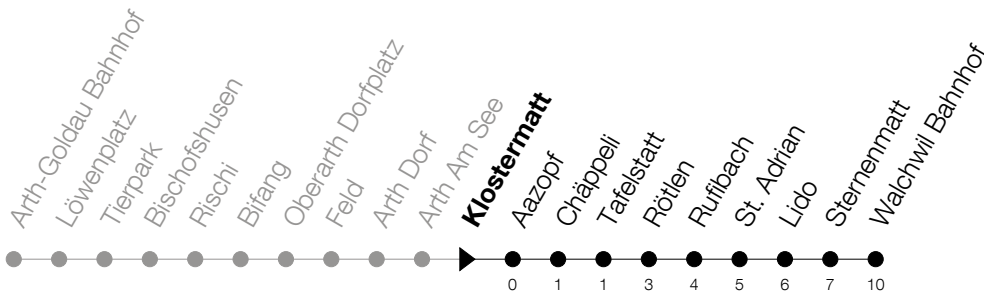

Abfahrtszeiten Haltestelle: **Klostermatt**

Gültig ab 09.12.2018

h	Montag - Freitag	Samstag	Sonntag
5	47 _A	47 _A	
6	13 _A 43 _A	47 _A	
7	13 _A 45 _B	45 _B	
8			24 _A
9			24 _A
10			
11	24 _A	24 _A	24 _A
12	24 _A	24 _A	24 _A
13	24 _A	24 _A	24 _A
14	24 _A	24 _A	24 _A
15			
16	24 _A	24 _A	24 _A
17	24 _A	24 _A	24 _A
18	24 _A		
19	24 _A		

A : Verkehrt ab Walchwil Bhf weiter als Linie 5 bis Zug Bhf**B** : Bahnhof Walchwil umsteigen auf Linie 5 Richtung Zug, Bahnhofplatz**Am 25.12./26.12./01.01./02.01./19.04./22.04./30.05./10.06./20.06./01.08./15.08./01.11. gilt der Sonntagsfahrplan**