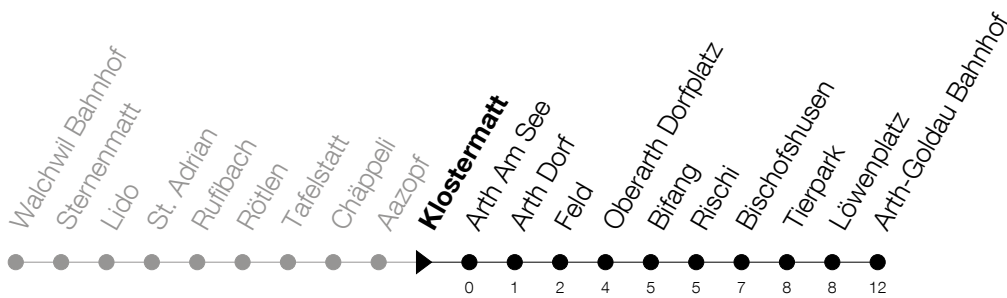

Abfahrtszeiten Haltestelle: **Klostermatt**

Gültig ab 09.12.2018

h	Montag - Freitag	Samstag	Sonntag
5	04 45	25 45	
6	04 34 54	04 31 54	31 56
7	04 27 31 54	04 31 54	31 56
8	04 31 54	04 31 54	31 56
9	31 54	31 54	31 54
10	31 54	31 54	31 54
11	16 31 54	16 31 54	16 31 54
12	16 31 54	16 31 54	16 31 54
13	16 31 54	16 31 54	16 31 54
14	31 54	31 54	31 54
15	31 54	31 54	31 54
16	16 31 54	16 31 54	16 31 54
17	16 31 54	31 54	31 54
18	16 31 54	31 54	31 54
19	31 59	31 59	31 59
20	31 59	31 59	31 59
21	31 59	31 59	31 59
22	31	31	31
23	16	16	16

Am 25.12./26.12./01.01./02.01./19.04./22.04./30.05./10.06./20.06./01.08./15.08./01.11. gilt der Sonntagsfahrplan