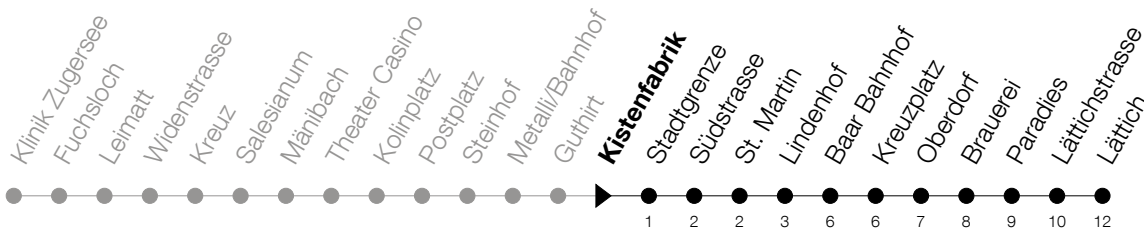

Abfahrtszeiten Haltestelle: **Kistenfabrik**

Gültig ab 09.12.2018

h	Montag - Freitag	Samstag	Sonntag
5	22 39 55	22 39 55	
6	10 25 40 55	10 25 40 55	09 39
7	10 25 40 55	10 25 40 55	09 39
8	10 25 40 55	10 25 40 55	09 39
9	10 25 40 55	10 25 40 55	09 39
10	10 25 40 55	10 25 40 55	09 39
11	10 25 40 55	10 25 40 55	09 39
12	10 25 40 55	10 25 40 55	09 39
13	10 25 40 55	10 25 40 55	09 39
14	10 25 40 55	10 25 40 55	09 39
15	10 25 40 55	10 25 40 55	09 39
16	10 25 40 55	10 25 40 55	09 39
17	10 25 40 55	10 25 40 55	09 39
18	10 25 40 55	10 25 40 55	09 39
19	10 25 40	10 25 40	09 39
20	09 39	09 39	09 39
21	09 39	09 39	09 39
22	09 39	09 39	09 39
23	09 39	09 39	09 39
0	09 39 ^⑤	09 39	09

⑤ : verkehrt nur am Freitag

Am 25.12./26.12./01.01./02.01./19.04./22.04./30.05./10.06./20.06./01.08./15.08./01.11. gilt der Sonntagsfahrplan