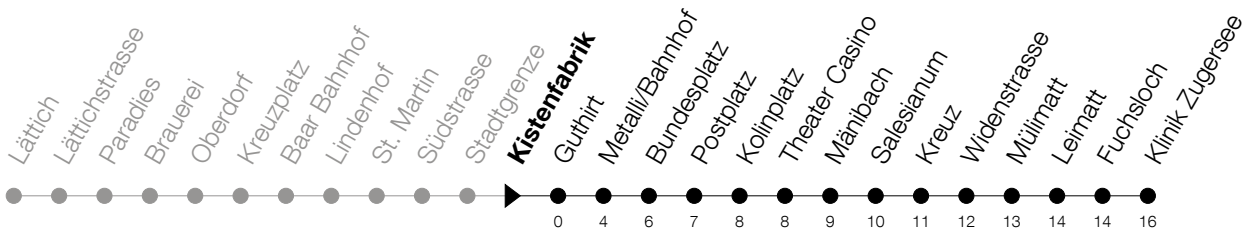

Abfahrtszeiten Haltestelle: **Kistenfabrik**

Gültig ab 09.12.2018

h	Montag - Freitag	Samstag	Sonntag
5	45	45	
6	15 30 45	15 30 45	15 45
7	00 15 30 45	00 15 30 45	15 45
8	00 15 30 45	00 15 30 45	15 45
9	00 15 30 45	00 15 30 45	15 45
10	00 15 30 45	00 15 30 45	15 45
11	00 15 30 45	00 15 30 45	15 45
12	00 15 30 45	00 15 30 45	15 45
13	00 15 30 45	00 15 30 45	15 45
14	00 15 30 45	00 15 30 45	15 45
15	00 15 30 45	00 15 30 45	15 45
16	00 15 30 45	00 15 30 45	15 45
17	00 15 30 45	00 15 30 45	15 45
18	00 15 30 45	00 15 30 45	15 45
19	00 15 30 45 _A	00 15 30 45 _A	15 45
20	00 15 45	00 15 45	15 45
21	15 45	15 45	15 45
22	15 45	15 45	15 45
23	15 45	15 45	15 45
0	15 _A 32 _B 59 _A [Ⓢ]	15 _A 32 59 _A	32

Ⓢ : verkehrt nur am Freitag
 A : Verkehrt bis Bundesplatz

B : Verkehrt Montag - Donnerstag bis Metall/Bhf, am Freitag bis Klinik Zugersee

Am 25.12./26.12./01.01./02.01./19.04./22.04./30.05./10.06./20.06./01.08./15.08./01.11. gilt der Sonntagsfahrplan

Bitte beachten Sie die längere Wartezeit bei der Haltestelle Metall/Bahnhof

Montag - Samstag ab 20:30 Uhr und Sonntag ganzer Tag