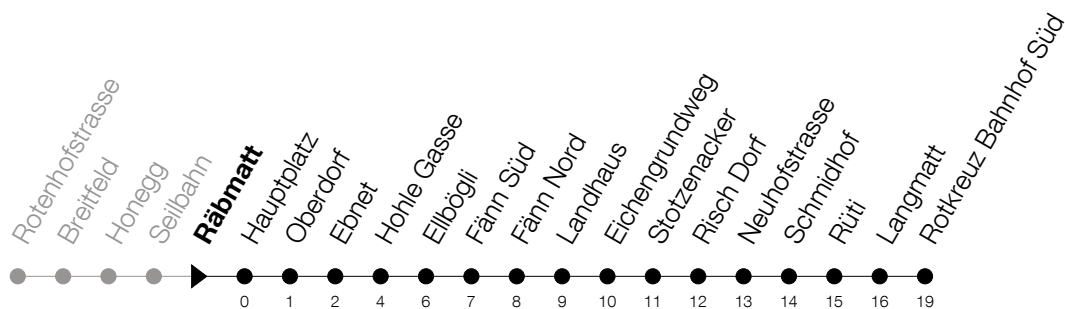

Abfahrtszeiten Haltestelle: **Räbmatt**

Gültig ab 09.12.2018

h	Montag - Freitag	Samstag	Sonntag
5	24 43		
6	21 43	24	24 ^A 44 ^A
7	21 43 57	24 44	24 44 ^A
8	21 43	24 44	24 44
9	24 44	24 44	24 44
10	24 44	24 44	24 44
11	24 44	24 44	24 44
12	24 44	24 44	24 44
13	24 44	24 44	24 44
14	24 44	24 44	24 44
15	24 44	24 44	24 44
16	24 44	24 44	24 44
17	24 44	24 44	24 44
18	24 44	24 44	24 44
19	24 44	24	24
20	24 44	24	24
21	24 44	24 44	24 44
22	46 _A	46 _A	46 _A
23			
0	46	46	46

^A : verkehrt nur am 20. Juni, 15. August und 1. November**A** : Verkehrt bis Immensee, Dorf

Am 25.12./26.12./01.01./02.01./19.04./22.04./30.05./10.06./20.06./01.08./15.08./01.11. gilt der Sonntagsfahrplan