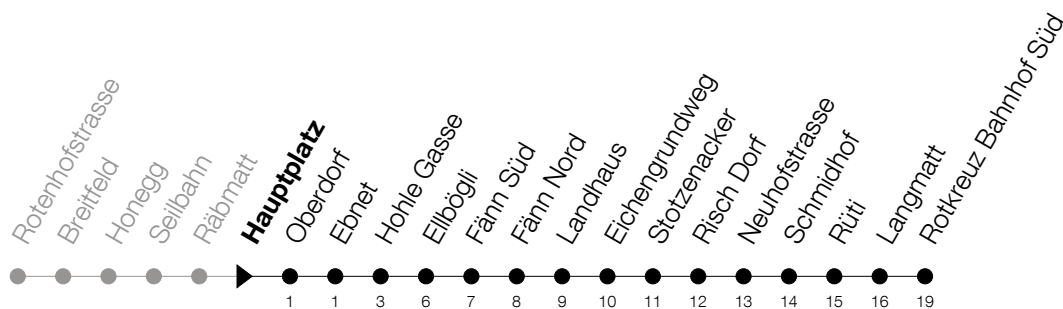

Abfahrtszeiten Haltestelle: **Hauptplatz**

Gültig ab 09.12.2018

h	Montag - Freitag	Samstag	Sonntag
5	25 43		
6	22 43	25	25 <sup>A</sup> 45 <sup>A</sup>
7	22 43 57	25 45	25 45 <sup>A</sup>
8	22 43	25 45	25 45
9	25 45	25 45	25 45
10	25 45	25 45	25 45
11	25 45	25 45	25 45
12	25 45	25 45	25 45
13	25 45	25 45	25 45
14	25 45	25 45	25 45
15	25 45	25 45	25 45
16	25 45	25 45	25 45
17	25 45	25 45	25 45
18	25 45	25 45	25 45
19	25 45	25	25
20	25 45	25	25
21	25 45	25 45	25 45
22	28 47 <sub>A</sub>	28 47 <sub>A</sub>	28 47 <sub>A</sub>
23	28	28	28
0	47	47	47

<sup>A</sup> : verkehrt nur am 20. Juni, 15. August und 1. November**A** : Verkehrt bis Immensee, Dorf

Am 25.12./26.12./01.01./02.01./19.04./22.04./30.05./10.06./20.06./01.08./15.08./01.11. gilt der Sonntagsfahrplan