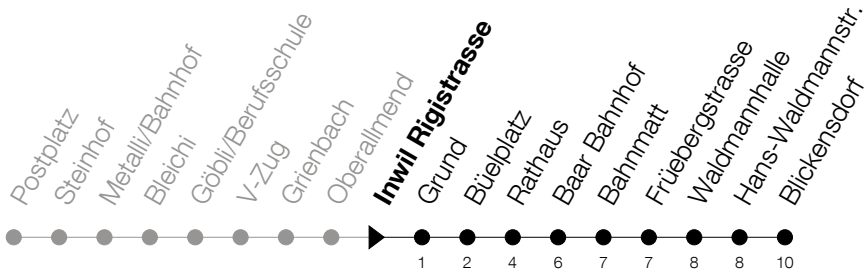

Abfahrtszeiten Haltestelle: **Inwil Rigistrasse**

Gültig ab 09.12.2018

h	Montag - Freitag	Samstag	Sonntag
5	50		
6	05 20 35 50	05 20 35 50	
7	05 20 35 50	05 20 35 50	
8	05 20 35 50	05 20 35 50	
9	05 20 35 50	05 20 35 50	
10	05 20 35 50	05 20 35 50	
11	05 20 35 50	05 20 35 50	
12	05 20 35 50	05 20 35 50	
13	05 20 35 50	05 20 35 50	
14	05 20 35 50	05 20 35 50	
15	05 20 35 50	05 20 35 50	
16	05 20 35 50	05 20 35 50	
17	05 20 35 50	05 20 35 50	
18	05 20 35 50	05 20 35 50	
19	05 20 35 _A 48	05 20 35 _A 48	
20	18 48	18 48	
21	18 48	18 48	
22	18 _A 48 _A	18 _A 48 _A	
23	18 _A 48 _A	18 _A 48 _A	
0	18 _A 48 _A ^⑤	18 _A 48 _A	

⑤ : verkehrt nur am Freitag

A : Verkehrt bis Baar Bahnhof

Am 25.12./26.12./01.01./02.01./19.04./22.04./30.05./10.06./20.06./01.08./15.08./01.11. gilt der Sonntagsfahrplan