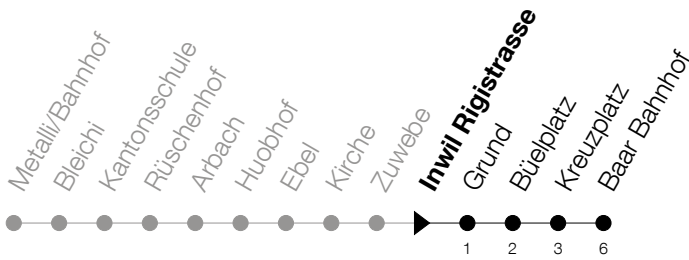

Abfahrtszeiten Haltestelle: **Inwil Rigistrasse**

Gültig ab 09.12.2018

h	Montag - Freitag	Samstag	Sonntag
7			50
8			50
9			50
10			50
11			50
12			50
13			50
14			50
15			50
16			50
17			50
18			50
19			50

Am 25.12./26.12./01.01./02.01./19.04./22.04./30.05./10.06./20.06./01.08./15.08./01.11. gilt der Sonntagsfahrplan