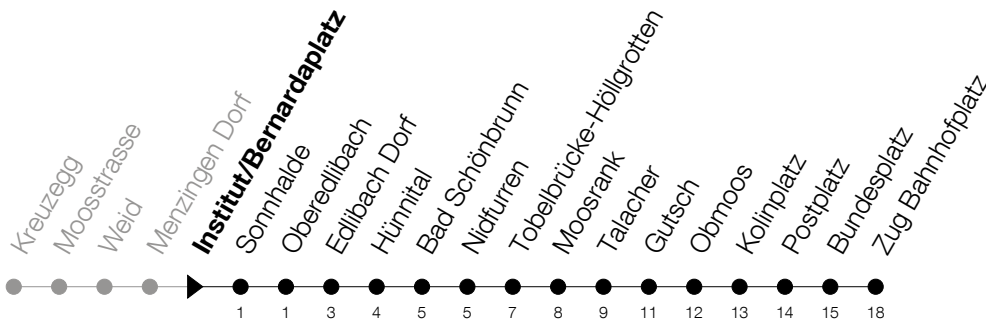

Abfahrtszeiten Haltestelle: **Institut/Bernardaplatz**

Gültig ab 09.12.2018

h	Montag - Freitag	Samstag	Sonntag
5	33	33	33 <sup>Ⓐ</sup>
6	03 22 33 52	03 33	03 33
7	03 22 33 40 <sup>Ⓐ</sup> 52	03 33	03 33
8	03 22 33	03 33	03 33
9	03 33	03 33	03 33
10	03 33	03 33	03 33
11	03 33	03 33	03 33
12	03 33	03 33	03 33
13	03 33	03 33	03 33
14	03 33	03 33	03 33
15	03 33 52	03 33	03 33
16	03 22 33 52	03 33	03 33
17	03 22 33 52	03 33	03 33
18	03 22 33 52	03 33	03 33
19	03 33	03 33	03 33
20	03 33	03 33	03 33
21	03 33	03 33	03 33
22	03 33	03 33	03 33
23	03 33	03 33	03 33
0	03 <sup>Ⓢ</sup>	03	

Ⓢ : verkehrt nur am Freitag

Ⓐ : verkehrt nur an Schultagen

Ⓐ : verkehrt nur am 20. Juni, 15. August und 1. November

Am 25.12./26.12./01.01./02.01./19.04./22.04./30.05./10.06./20.06./01.08./15.08./01.11. gilt der Sonntagsfahrplan