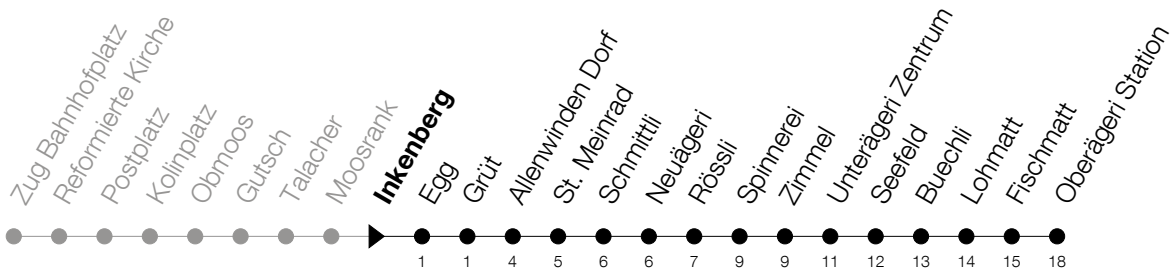

Abfahrtszeiten Haltestelle: **Inkenberg**

Gültig ab 09.12.2018

h	Montag - Freitag	Samstag	Sonntag
6	05 20 35 51	20 50	20 [Ⓐ] 50
7	05 21 35 51	20 51	20 50
8	21 51	21 51	20 51
9	21 51	21 51	21 51
10	21 51	21 51	21 51
11	21 36 51	21 51	21 51
12	06 21 36 51	21 51	21 51
13	06 21 51	21 51	21 51
14	21 51	21 51	21 51
15	21 51	21 51	21 51
16	21 36 51	21 51	21 51
17	06 21 36 51	21 51	21 51
18	06 21 36 51	21 51	21 51
19	06 21 36 51	21 51	21 51
20	20 50	20 50	20 50
21	20 50	20 50	20 50
22	20 50	20 50	20 50
23	20 50	20 50	20 50
0	20 _A 50 [Ⓟ]	20 _A 50	20

Ⓟ : verkehrt nur am Freitag

Ⓐ : verkehrt nur am 20. Juni, 15. August und 1. November

A : Verkehrt Freitag- und Samstagnacht bei Bedarf bis Sattel

Am 25.12./26.12./01.01./02.01./19.04./22.04./30.05./10.06./20.06./01.08./15.08./01.11. gilt der Sonntagsfahrplan