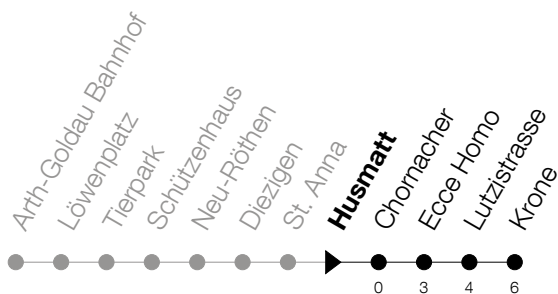

Abfahrtszeiten Haltestelle: **Husmatt**

Gültig ab 09.12.2018

h	Montag - Freitag	Samstag	Sonntag
7	20		
8			
9	20	20	20
10		20	20
11			
12	20	20	20
13			
14			
15			
16	20	20	20
17	20	20	20
18	20	20	20

Am 25.12./26.12./01.01./02.01./19.04./22.04./30.05./10.06./20.06./01.08./15.08./01.11. gilt der Sonntagsfahrplan