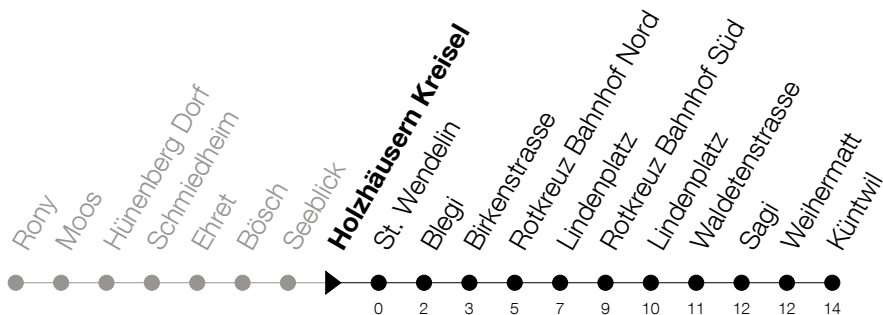

51

Hünenberg Rony - Rotkreuz Bhf - Küntwil

Abfahrtszeiten Haltestelle: **Holzhäusern Kreisel**

Gültig ab 09.12.2018

h	Montag - Freitag	Samstag	Sonntag
6	07 _A 37 _A	37	
7	07 _A 37 _A	37	
8	07 37	37	
9	07 37	37	
10	07 37	37	
11	07 37	37	
12	07 37	37	
13	07 37	37	
14	07 37	37	
15	07 37	37	
16	07 30 _A 37	37	
17	00 _A 07 _A 30 _A 37 _A	37	
18	07 _A 37 _A	37	
19	07 _A 37 _A	37	
20	07 _A 37 _A	37 _A	

A : Verkehrt bis Rotkreuz, Bahnhof Nord**Am 25.12./26.12./01.01./02.01./19.04./22.04./30.05./10.06./20.06./01.08./15.08./01.11. gilt der Sonntagsfahrplan**