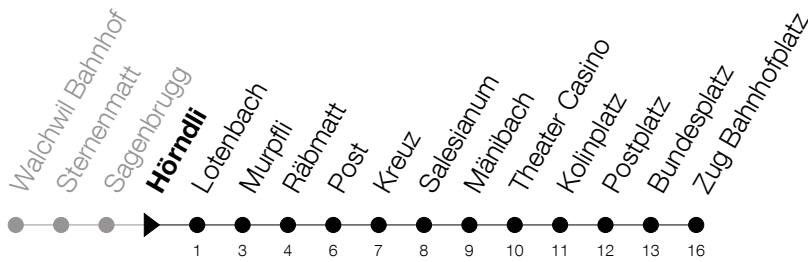

Abfahrtszeiten Haltestelle: **Hörndli**

Gültig ab 09.12.2018

h	Montag - Freitag	Samstag	Sonntag
6	04 27 57	04	
7	27	04	04
8	04 34	04 34	04 38
9	04 34	04 34	04 38
10	04 34	04 34	04 34
11	04 38	04 38	04 38
12	04 38	04 38	04 38
13	04 38	04 38	04 38
14	04 38	04 38	04 38
15	04 34	04 34	04 34
16	04 38	04 38	04 38
17	04 38	04 38	04 38
18	04 38	04	04
19	04 38	04	04
20	04	04	04
21	04	04	04
22	04	04	04
23	04	04	04
0	04	04	04
1	04 ^⑤	04	

⑤ : verkehrt nur am Freitag

Am 25.12./26.12./01.01./02.01./19.04./22.04./30.05./10.06./20.06./01.08./15.08./01.11. gilt der Sonntagsfahrplan