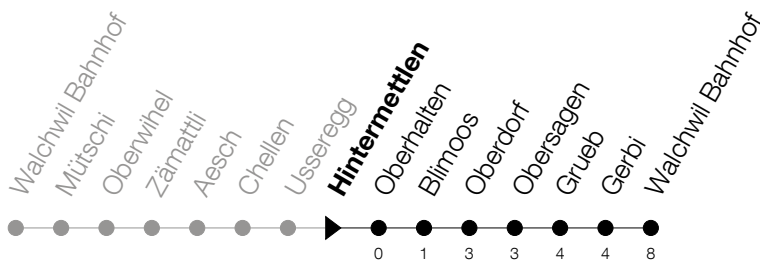

Abfahrtszeiten Haltestelle: **Hintermettlen**

Gültig ab 09.12.2018

h	Montag - Freitag	Samstag	Sonntag
6	05 27 48		
7	10 27		
8			
9			
10			
11			
12			
13			
14			
15			
16			
17	26		
18	06 26		
19	06		

Am 25.12./26.12./01.01./02.01./19.04./22.04./30.05./10.06./20.06./01.08./15.08./01.11. gilt der Sonntagsfahrplan