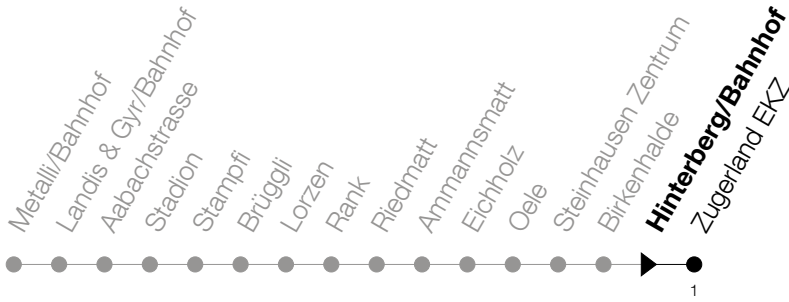

Abfahrtszeiten Haltestelle: **Hinterberg/Bahnhof**

Gültig ab 09.12.2018

h	Montag - Freitag	Samstag	Sonntag
6	50		
7	05 20 35 50		20 [Ⓐ] 50 [Ⓐ]
8	05 20 35 50		
9	05		
10			
11			
12			
13			
14			
15			
16	20 35 50		20 [Ⓐ] 50 [Ⓐ]
17	05 20 35 50		20 [Ⓐ] 50 [Ⓐ]
18	05 20 35 50		20 [Ⓐ] 50 [Ⓐ]
19	05		

Ⓐ : verkehrt nur am 20. Juni, 15. August und 1. November

Am 25.12./26.12./01.01./02.01./19.04./22.04./30.05./10.06./20.06./01.08./15.08./01.11. gilt der Sonntagsfahrplan