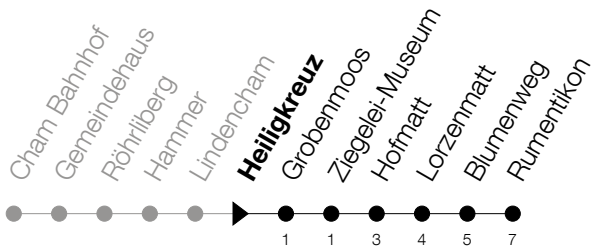

Abfahrtszeiten Haltestelle: **Heiligkreuz**

Gültig ab 09.12.2018

h	Montag - Freitag	Samstag	Sonntag
5	53	51	51 [Ⓐ]
6	08 23 38 53	21 51	21 [Ⓐ] 51
7	08 23 38 53	21 51	21 51
8	08 23 38 53	23 53	21 51
9	08 23 38 53	23 53	21 51
10	08 23 38 53	23 53	21 51
11	08 23 38 53	23 53	21 51
12	08 23 38 53	23 53	21 51
13	08 23 38 53	23 53	21 51
14	08 23 38 53	23 53	21 51
15	08 23 38 53	23 53	21 51
16	08 23 38 53	23 51	21 51
17	08 23 38 53	21 51	21 51
18	08 23 38 53	21 51	21 51
19	08 23 38 51	21 51	21 51
20	08 21 51	21 51	21 51
21	21 51	21 51	21 51
22	21 51	21 51	21 51
23	21 51	21 51	21 51
0	21 47 [Ⓐ]	21 47 _A	21 _A

Ⓟ : verkehrt nur am Freitag

Ⓐ : verkehrt nur am 20. Juni, 15. August und 1. November

A : Verkehrt ab Hagendorn, Rumentikon bis Cham, Langacker**Am 25.12./26.12./01.01./02.01./19.04./22.04./30.05./10.06./20.06./01.08./15.08./01.11. gilt der Sonntagsfahrplan**