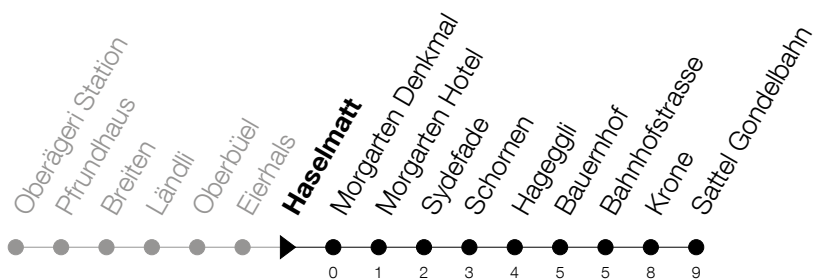

Abfahrtszeiten Haltestelle: **Haselmatt**

Gültig ab 09.12.2018

h	Montag - Freitag	Samstag	Sonntag
5	44		
6	26		
7	17 58	17	
8	59 <sub>A</sub>	17	17
9	17 59 <sub>A</sub>	17	17
10	17 59 <sub>A</sub>	17	17
11	17 54	17	17
12		17	17
13	17 59 <sub>A</sub>	17	17
14	17 59 <sub>A</sub>	17	17
15	17 59 <sub>A</sub>	17	17
16	17 59 <sub>A</sub>	17	17
17	17 59 <sub>A</sub>	17	17
18	17 59 <sub>A</sub>	17	
19	17		
20	17 <sub>A</sub>		
21	12 <sub>A</sub>		
22	12 <sub>A</sub>		

**A** : Verkehrt bis Morgarten Hotel**Am 25.12./26.12./01.01./02.01./19.04./22.04./30.05./10.06./20.06./01.08./15.08./01.11. gilt der Sonntagsfahrplan**