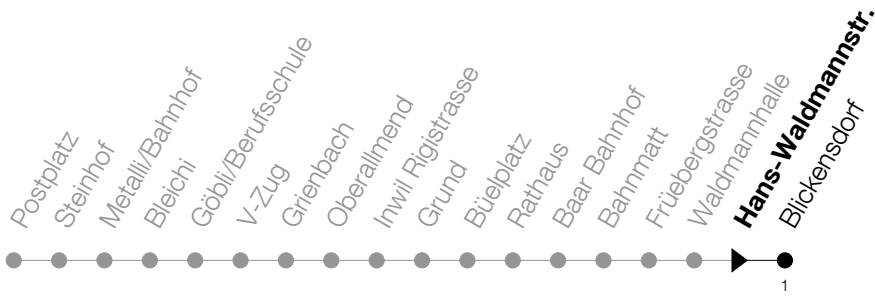

Abfahrtszeiten Haltestelle: **Hans-Waldmannstr.**

Gültig ab 09.12.2018

h	Montag - Freitag	Samstag	Sonntag
6	02 17 32 47	17 32 47	
7	02 17 32 47	02 17 32 47	
8	02 17 32 47	02 17 32 47	
9	02 17 32 47	02 17 32 47	
10	02 17 32 47	02 17 32 47	
11	02 17 32 47	02 17 32 47	
12	02 17 32 47	02 17 32 47	
13	02 17 32 47	02 17 32 47	
14	02 17 32 47	02 17 32 47	
15	02 17 32 47	02 17 32 47	
16	02 17 32 47	02 17 32 47	
17	02 17 32 47	02 17 32 47	
18	02 17 32 47	02 17 32 47	
19	02 17 32 57	02 17 32 57	
20	27 57	27 57	
21	27 57	27 57	

Am 25.12./26.12./01.01./02.01./19.04./22.04./30.05./10.06./20.06./01.08./15.08./01.11. gilt der Sonntagsfahrplan