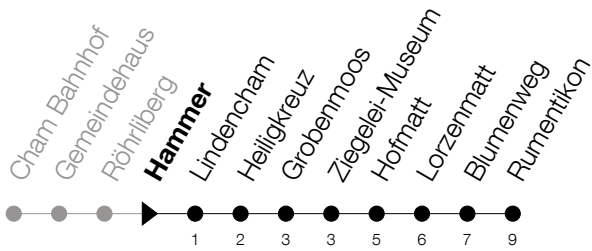

Abfahrtszeiten Haltestelle: **Hammer**

Gültig ab 09.12.2018

h	Montag - Freitag	Samstag	Sonntag
5	51	49	49 ^A
6	06 21 36 51	19 49	19 ^A 49
7	06 21 36 51	19 49	19 49
8	06 21 36 51	21 51	19 49
9	06 21 36 51	21 51	19 49
10	06 21 36 51	21 51	19 49
11	06 21 36 51	21 51	19 49
12	06 21 36 51	21 51	19 49
13	06 21 36 51	21 51	19 49
14	06 21 36 51	21 51	19 49
15	06 21 36 51	21 51	19 49
16	06 21 36 51	21 49	19 49
17	06 21 36 51	19 49	19 49
18	06 21 36 51	19 49	19 49
19	06 21 36 49	19 49	19 49
20	06 19 49	19 49	19 49
21	19 49	19 49	19 49
22	19 49	19 49	19 49
23	19 49	19 49	19 49
0	19 45 [Ⓟ] _A	19 45 _A	19 _A

Ⓟ : verkehrt nur am Freitag

Ⓐ : verkehrt nur am 20. Juni, 15. August und 1. November

A : Verkehrt ab Hagendorn, Rumentikon bis Cham, Langacker

Am 25.12./26.12./01.01./02.01./19.04./22.04./30.05./10.06./20.06./01.08./15.08./01.11. gilt der Sonntagsfahrplan