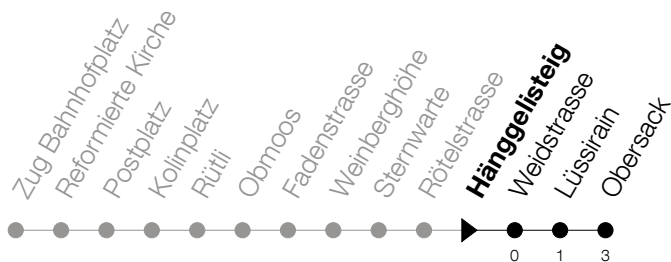

Abfahrtszeiten Haltestelle: **Hängelisteig**

Gültig ab 09.12.2018

h	Montag - Freitag	Samstag	Sonntag
6	18 33 48	18 33 48	48 [Ⓐ]
7	03 18 33 48	03 18 33 48	18 48
8	03 18 33 48	03 18 33 48	18 48
9	03 18 33 48	03 18 33 48	18 48
10	03 18 33 48	03 18 33 48	18 48
11	03 18 33 48	03 18 33 48	18 48
12	03 18 33 48	03 18 33 48	18 48
13	03 18 33 48	03 18 33 48	18 48
14	03 18 33 48	03 18 33 48	18 48
15	03 18 33 48	03 18 33 48	18 48
16	03 18 33 48	03 18 33 48	18 48
17	03 18 33 48	03 18 33 48	18 48
18	03 18 33 48	12 42	12 42
19	03 18 33 48	12 42	12 42
20	12 42	12 42	12 42
21	12 42	12 42	12 42
22	12 42	12 42	12 42
23	12 42	12 42	12 42
0	12 44 [Ⓟ]	12 44	

Ⓟ : verkehrt nur am Freitag

Ⓐ : verkehrt nur am 20. Juni, 15. August und 1. November

Am 25.12./26.12./01.01./02.01./19.04./22.04./30.05./10.06./20.06./01.08./15.08./01.11. gilt der Sonntagsfahrplan