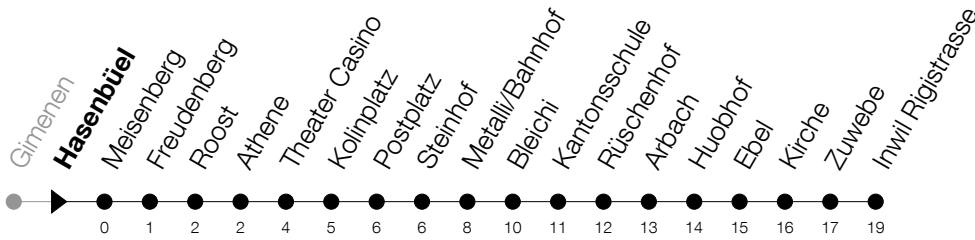

Abfahrtszeiten Haltestelle: **Hasenbüel**

Gültig ab 09.12.2018

h	Montag - Freitag	Samstag	Sonntag
6	35	35	
7	05 35	05 35	
8	05 35	05 35	
9	05 35	05 35	
10	05 35	05 35	
11	05 35	05 35	
12	05 35	05 35	
13	05 35	05 35	
14	05 35	05 35	
15	05 35	05 35	
16	05 35	05 35	
17	05 35	05 35	
18	05 35	05 35	
19	05 35	05 35	
20	05 35 _A	05 _A	

A : Verkehrt bis Metalli/Bhf**Am 25.12./26.12./01.01./02.01./19.04./22.04./30.05./10.06./20.06./01.08./15.08./01.11. gilt der Sonntagsfahrplan**